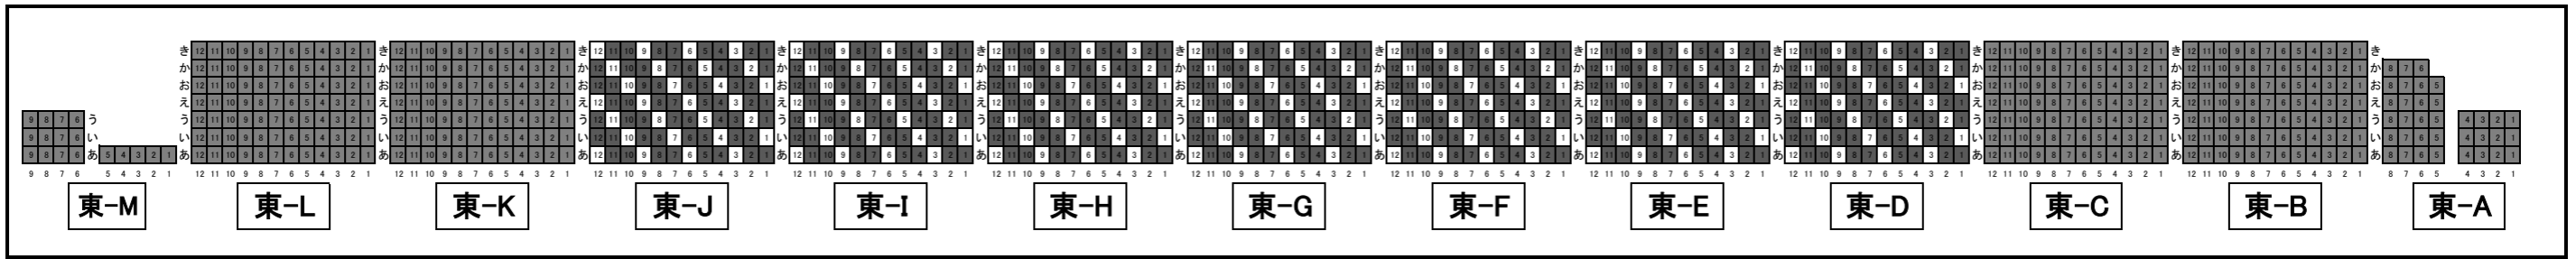

# 別府市総合体育館（べっぴアリーナ）配席図

東 海側

3F

- コートサイドS席 東側 22席
- コートエンドS席 南側 15席
- コートエンドS席 北側 10席
- コートサイドA席 東側 22席
- コートエンドA席 南側 15席
- コートエンドA席 北側 10席
- フロアサイド指定席 U 西側 123席
- フロアエンド指定席 V 南側 76席
- フロアサイド指定席 W 北側 84席
- 3階指定席 西側 - D 28席
- 3階指定席 西側 - E 28席
- 3階指定席 西側 - F 28席
- 3階指定席 西側 - G 28席
- 3階指定席 西側 - H 28席
- 3階指定席 西側 - I 24席
- 3階指定席 西側 - J 24席
- 3階指定席 東側 - D 28席
- 3階指定席 東側 - E 28席
- 3階指定席 東側 - F 28席
- 3階指定席 東側 - G 28席
- 3階指定席 東側 - H 28席
- 3階指定席 東側 - I 28席
- 3階指定席 東側 - J 28席
- 総座席数 761席

北

南

上記の赤で囲っている部分は  
大分三好事務局にて販売

3F

西 山側