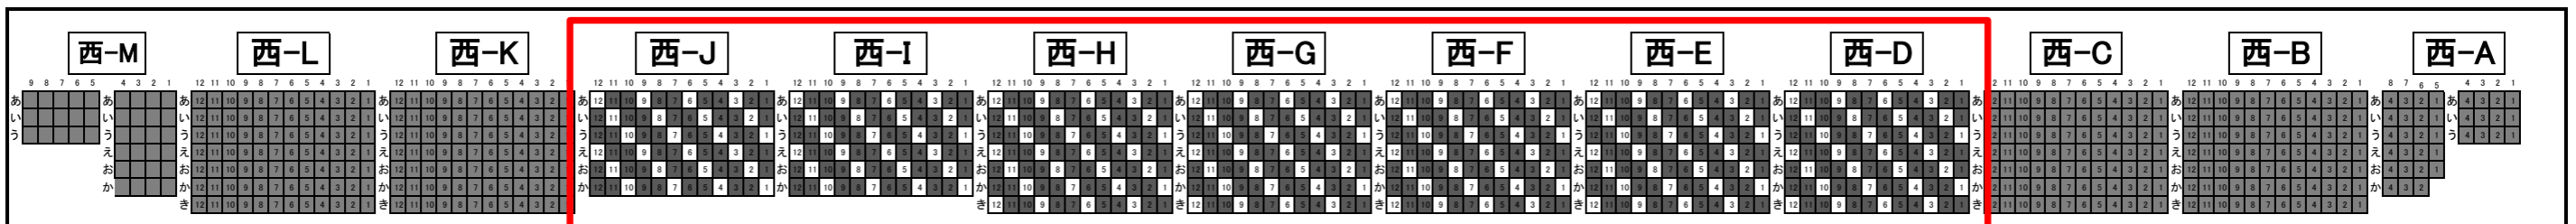

# 別府市総合体育館（べっぴアリーナ）配席図

東 海側

3F

- コートサイドS席 東側 22席
- コートエンドS席 南側 15席
- コートエンドS席 北側 10席
- コートサイドA席 東側 22席
- コートエンドA席 南側 15席
- コートエンドA席 北側 10席
- フロアサイド指定席 U 西側 123席
- フロアエンド指定席 V 南側 76席
- フロアサイド指定席 W 北側 84席
- 3階指定席 西側 - D 28席
- 3階指定席 西側 - E 28席
- 3階指定席 西側 - F 28席
- 3階指定席 西側 - G 28席
- 3階指定席 西側 - H 28席
- 3階指定席 西側 - I 24席
- 3階指定席 西側 - J 24席
- 3階指定席 東側 - D 28席
- 3階指定席 東側 - E 28席
- 3階指定席 東側 - F 28席
- 3階指定席 東側 - G 28席
- 3階指定席 東側 - H 28席
- 3階指定席 東側 - I 28席
- 3階指定席 東側 - J 28席
- 総座席数 761席

北

南

上記の赤で囲っている部分は  
大分三好事務局にて販売

3F

西 山側