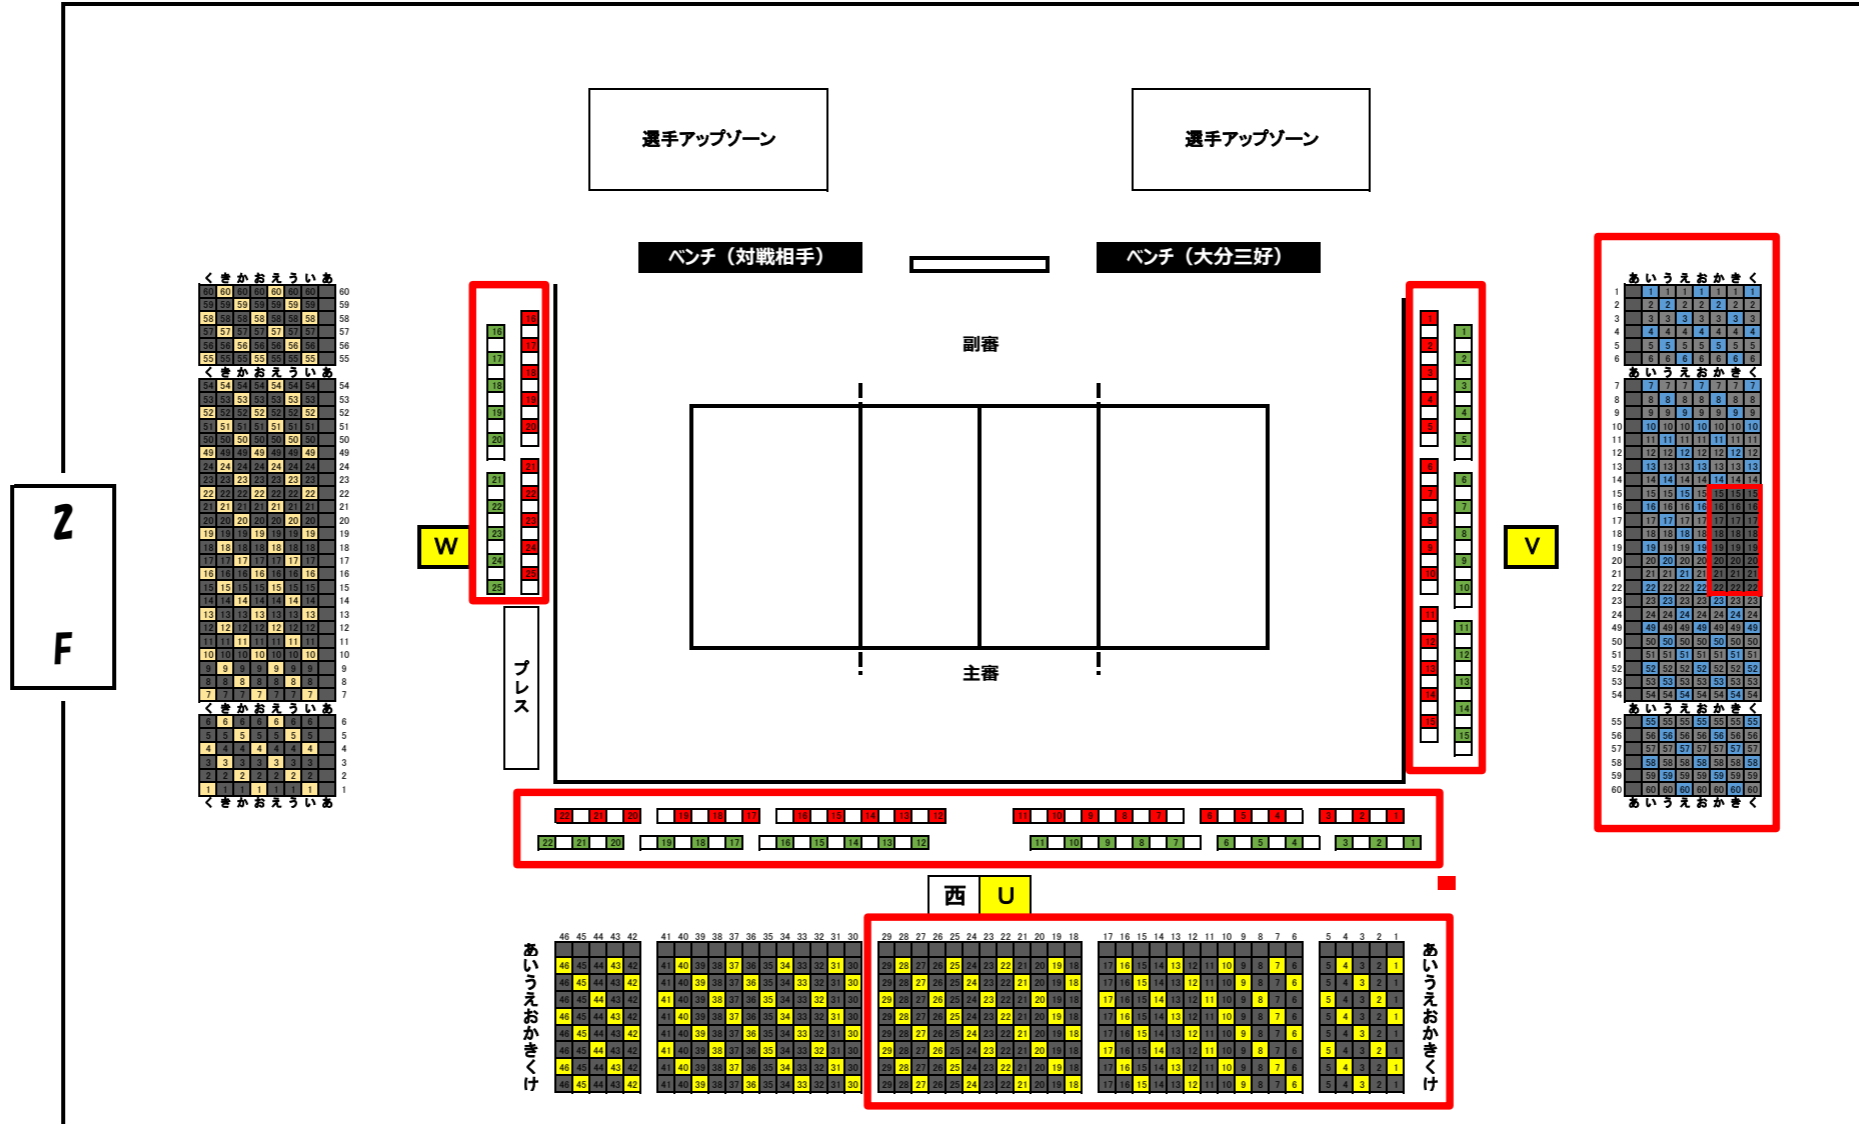

# 別府市総合体育館（べっぴアリーナ）配席図

東 海側

3F

- コートサイドS席 東側 22席
- コートエンドS席 南側 15席
- コートエンドS席 北側 10席
- コートサイドA席 東側 22席
- コートエンドA席 南側 15席
- コートエンドA席 北側 10席
- フロアサイド指定席 U 西側 123席
- フロアエンド指定席 V 南側 76席
- フロアサイド指定席 W 北側 84席
- 3階指定席 西側 - D 28席
- 3階指定席 西側 - E 28席
- 3階指定席 西側 - F 28席
- 3階指定席 西側 - G 28席
- 3階指定席 西側 - H 28席
- 3階指定席 西側 - I 24席
- 3階指定席 西側 - J 24席
- 3階指定席 東側 - D 28席
- 3階指定席 東側 - E 28席
- 3階指定席 東側 - F 28席
- 3階指定席 東側 - G 28席
- 3階指定席 東側 - H 28席
- 3階指定席 東側 - I 28席
- 3階指定席 東側 - J 28席
- 総座席数 761席

北

南

上記の赤で囲っている部分は  
大分三好事務局にて販売

3F

西 山側